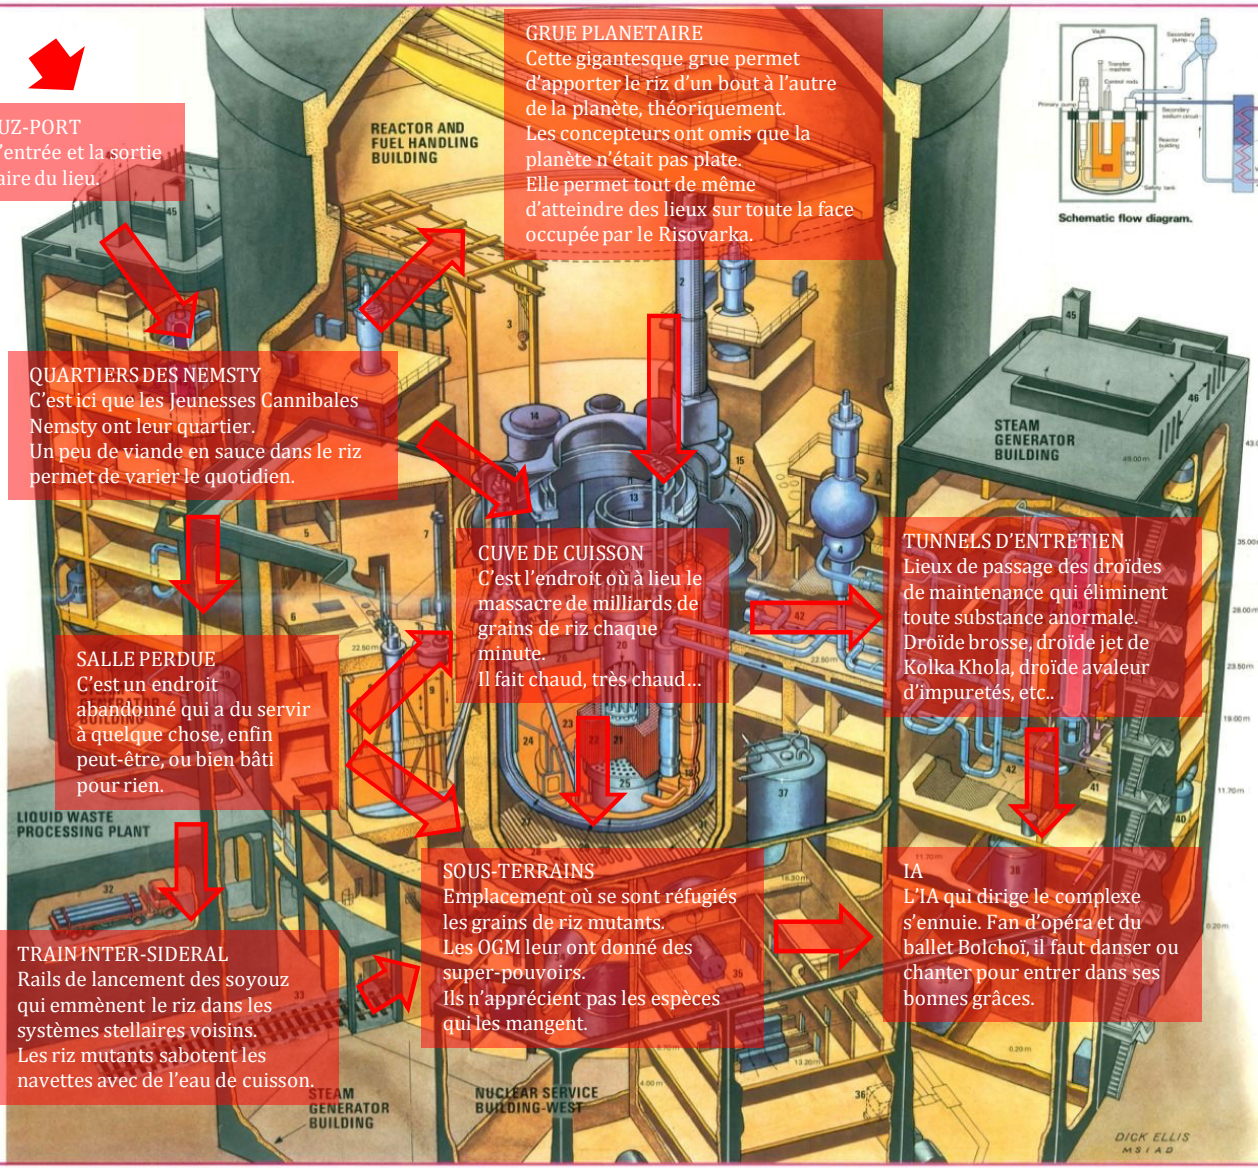

SOYOUZ-PORT
C'est l'entrée et la sortie ordinaire du lieu.

GRUE PLANETAIRE
Cette gigantesque grue permet d'apporter le riz d'un bout à l'autre de la planète, théoriquement. Les concepteurs ont omis que la planète n'était pas plate. Elle permet tout de même d'atteindre des lieux sur toute la face occupée par le Risovarka.

QUARTIERS DES NEMSTY
C'est ici que les Jeunes Cannibales Nemsty ont leur quartier. Un peu de viande en sauce dans le riz permet de varier le quotidien.

CUVE DE CUISSON
C'est l'endroit où a lieu le massacre de milliards de grains de riz chaque minute. Il fait chaud, très chaud...

TUNNELS D'ENTRETIEN
Lieux de passage des droïdes de maintenance qui éliminent toute substance anormale. Droïde brosse, droïde jet de Kolka Khola, droïde aaveur d'impuretés, etc..

SALLE PERDUE
C'est un endroit abandonné qui a du servir à quelque chose, enfin peut-être, ou bien bâti pour rien.

SOUS-TERRAINS
Emplacement où se sont réfugiés les grains de riz mutants. Les OGM leur ont donné des super-pouvoirs. Ils n'apprécient pas les espèces qui les mangent.

IA
L'IA qui dirige le complexe s'ennuie. Fan d'opéra et du ballet Bolchoï, il faut danser ou chanter pour entrer dans ses bonnes grâces.

TRAIN INTER-SIDERAL
Rails de lancement des soyouz qui emmènent le riz dans les systèmes stellaires voisins. Les riz mutants sabotent les navettes avec de l'eau de cuisson.

DICK ELLIS
M S I A D